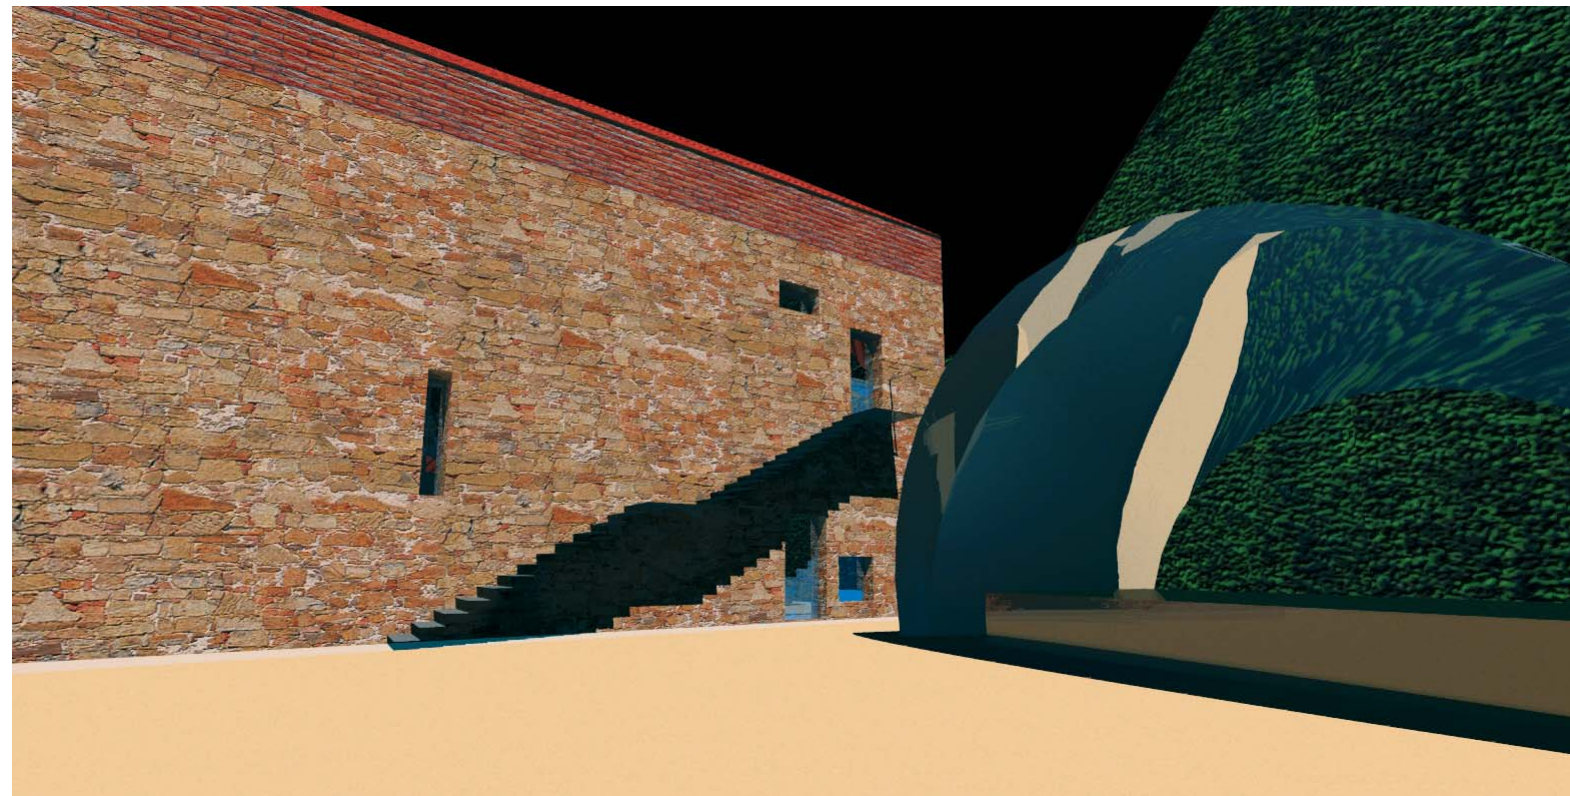

Ing. arch. Jiří Zrzavý / Lukáš Volánek

ideová architektonická studie - 11 / 2005

STARÝ PIVOVAR ROSICE

Ing. arch. Jiří Zrzavý / Lukáš Volánek

ideová architektonická studie - 11 / 2005

STARÝ PIVOVAR ROSICE

Ing. arch. Jiří Zrzavý / Lukáš Volánek