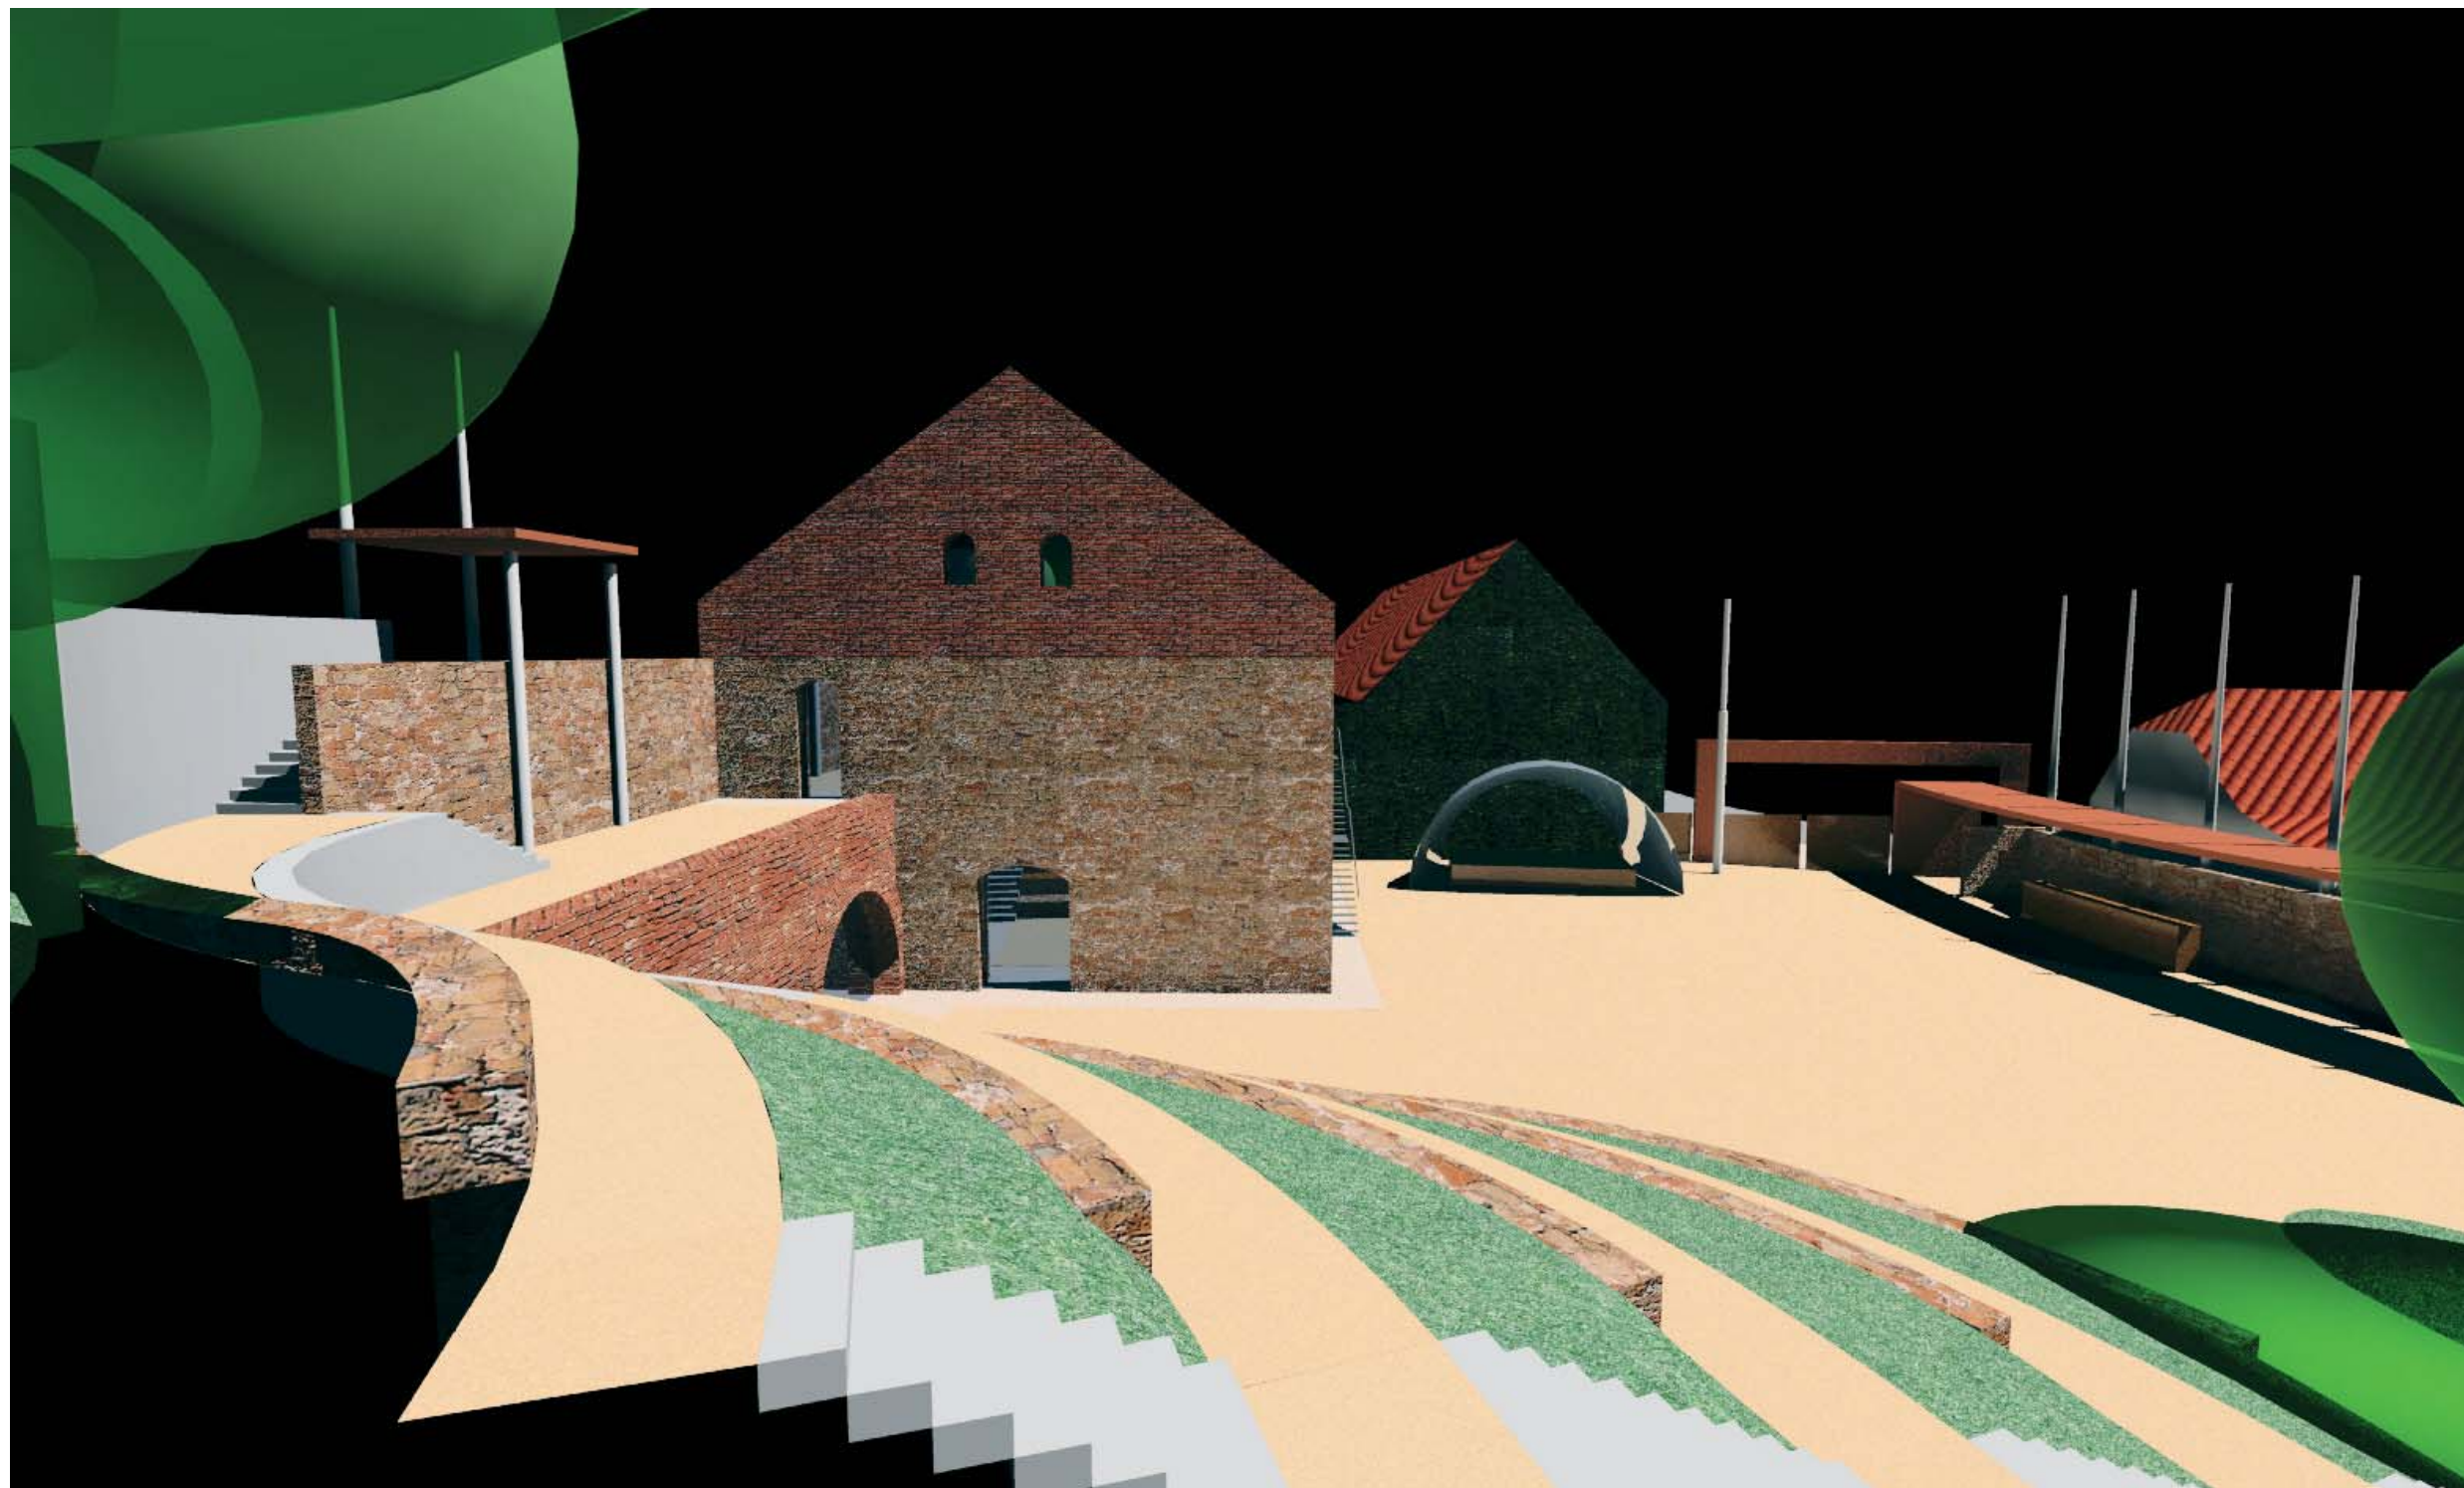

STARÝ PIVOVAR ROSICE

Ing. arch. Jiří Zrzavý / Lukáš Volánek

ideová architektonická studie - 11 / 2005

STARÝ PIVOVAR ROSICE

Ing. arch. Jiří Zrzavý / Lukáš Volánek

ideová architektonická studie - 11 / 2005

STARÝ PIVOVAR ROSICE

Ing. arch. Jiří Zrzavý / Lukáš Volánek

ideová architektonická studie - 11 / 2005

STARÝ PIVOVAR ROSICE

Ing. arch. Jiří Zrzavý / Lukáš Volánek

ideová architektonická studie - 11 / 2005

STARÝ PIVOVAR ROSICE

Ing. arch. Jiří Zrzavý / Lukáš Volánek

ideová architektonická studie - 11 / 2005