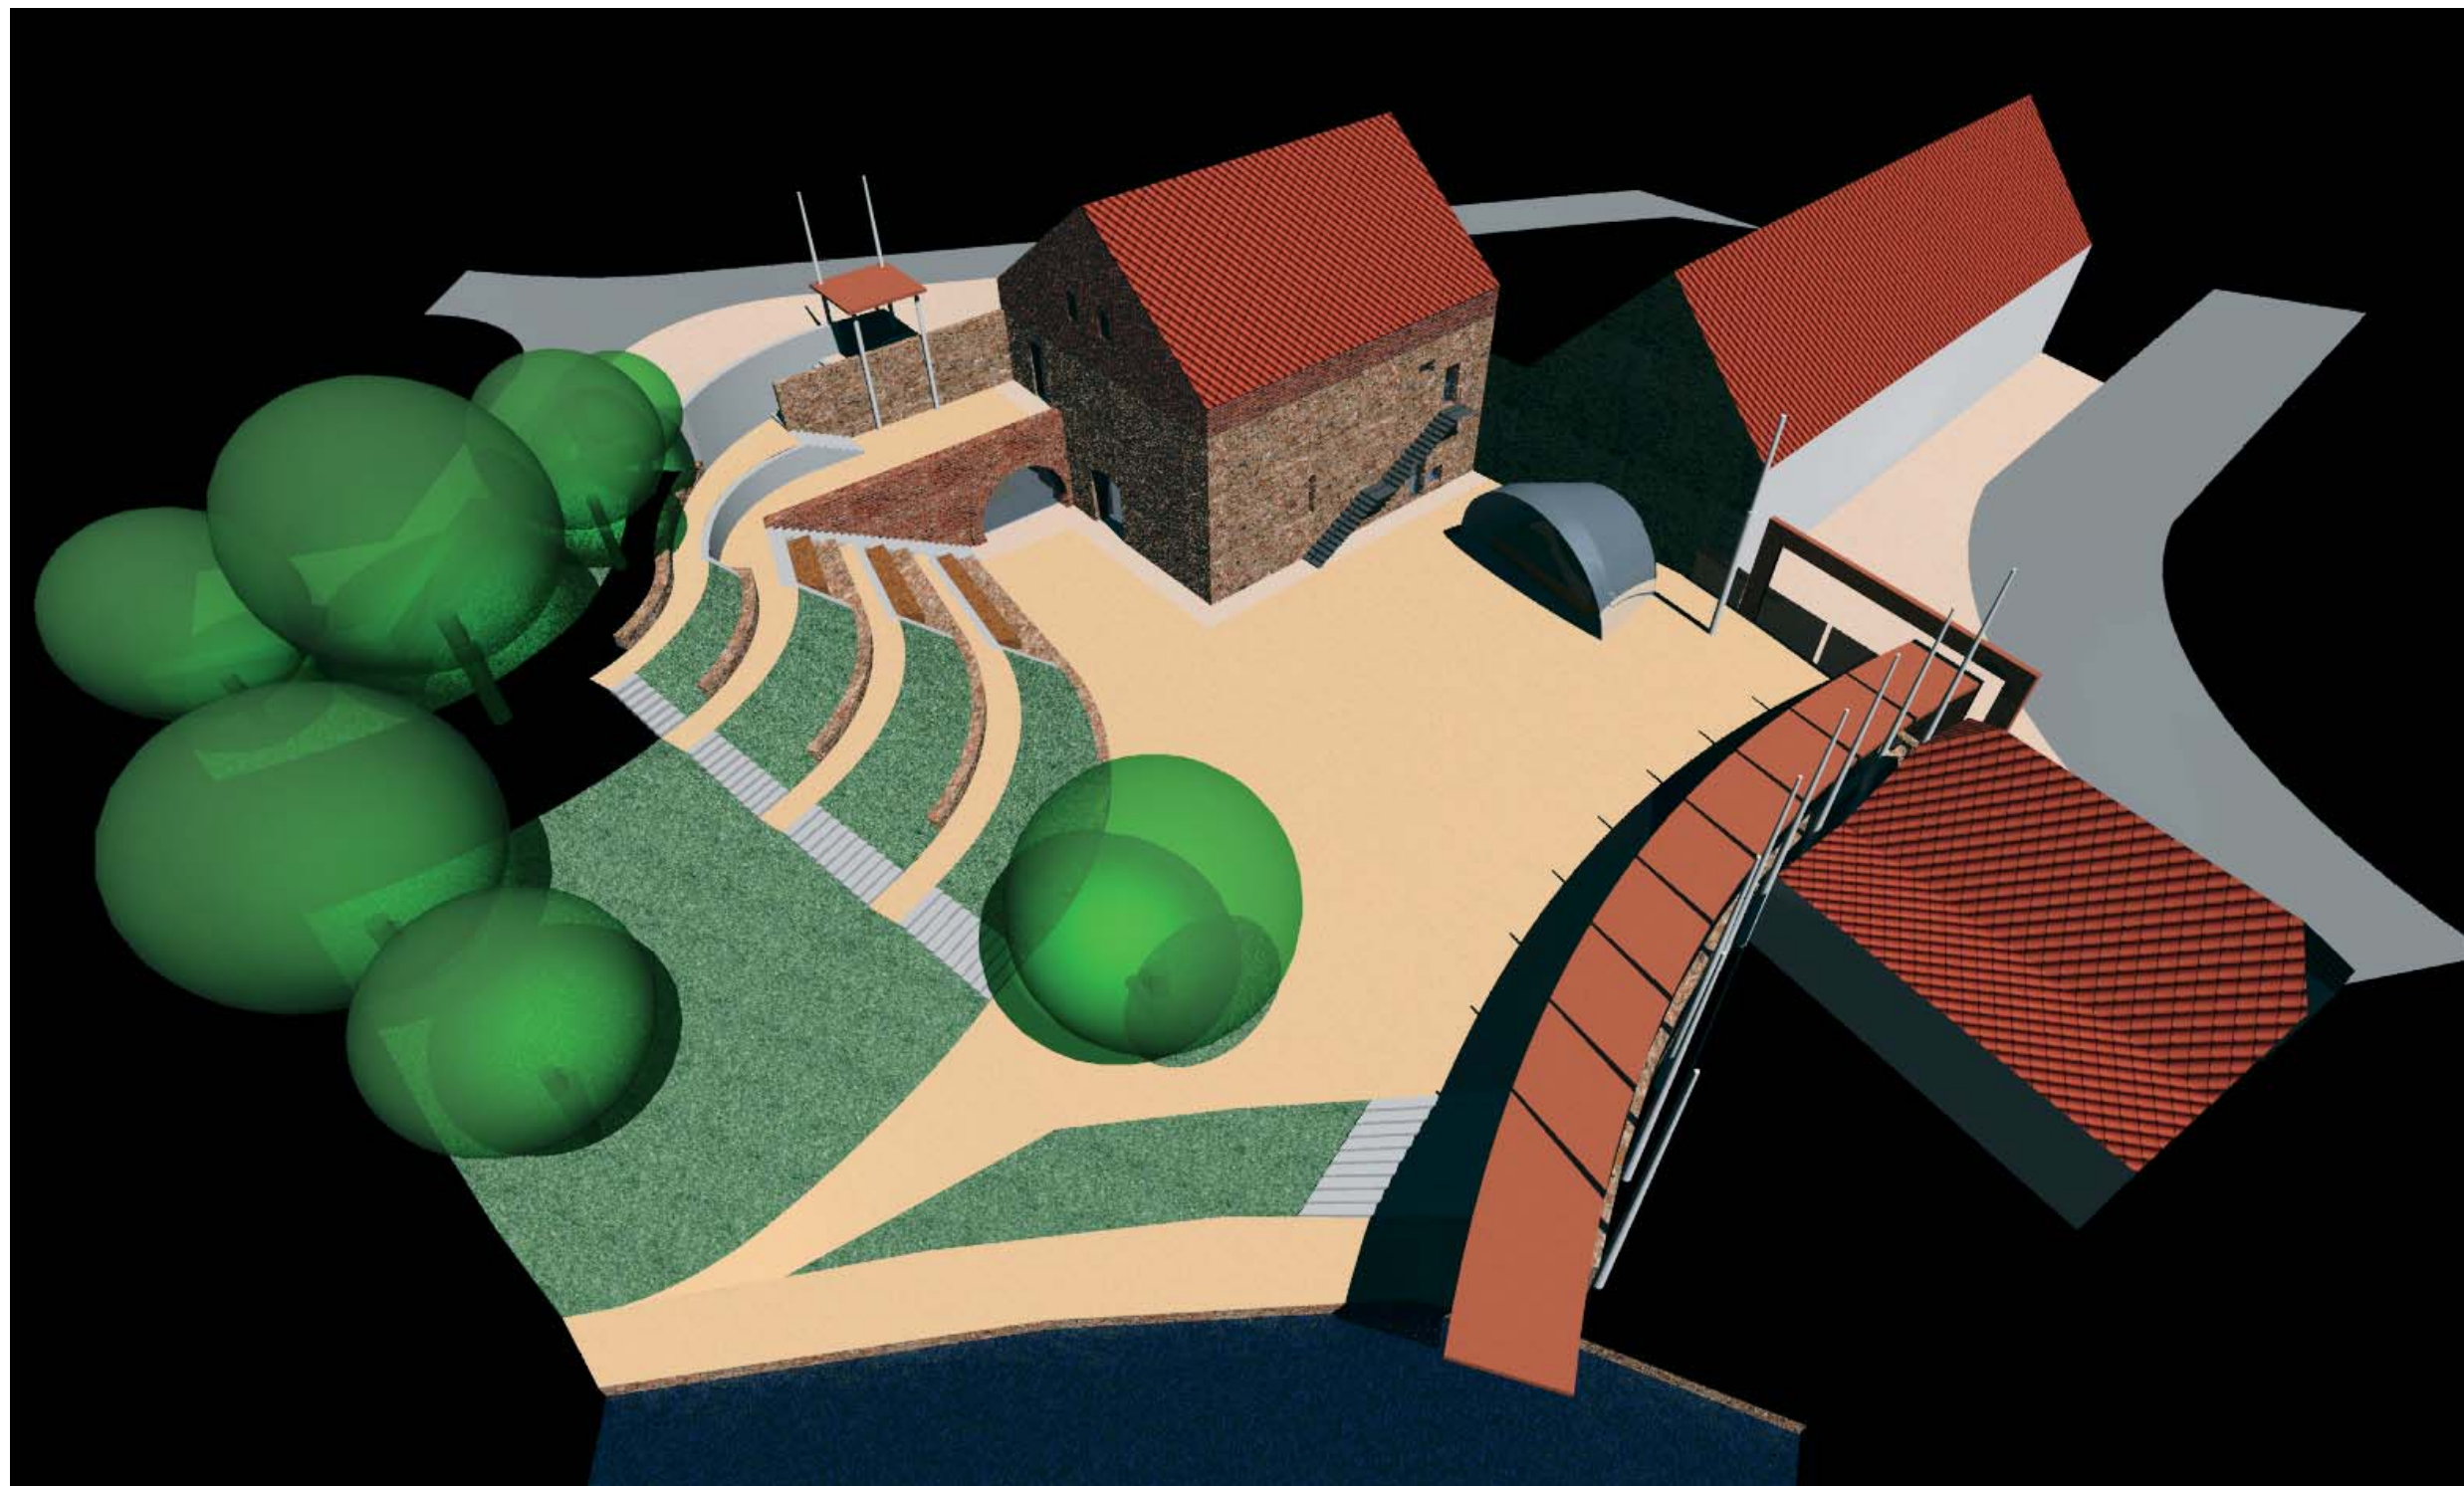

STARÝ PIVOVAR ROSICE

Ing. arch. Jiří Zrzavý / Lukáš Volánek

ideová architektonická studie - 11 / 2005

STARÝ PIVOVAR ROSICE

Ing. arch. Jiří Zrzavý / Lukáš Volánek

ideová architektonická studie - 11 / 2005

STARÝ PIVOVAR ROSICE

Ing. arch. Jiří Zrzavý / Lukáš Volánek

ideová architektonická studie - 11 / 2005

STARÝ PIVOVAR ROSICE

Ing. arch. Jiří Zrzavý / Lukáš Volánek

ideová architektonická studie - 11 / 2005

STARÝ PIVOVAR ROSICE

Ing. arch. Jiří Zrzavý / Lukáš Volánek

ideová architektonická studie - 11 / 2005