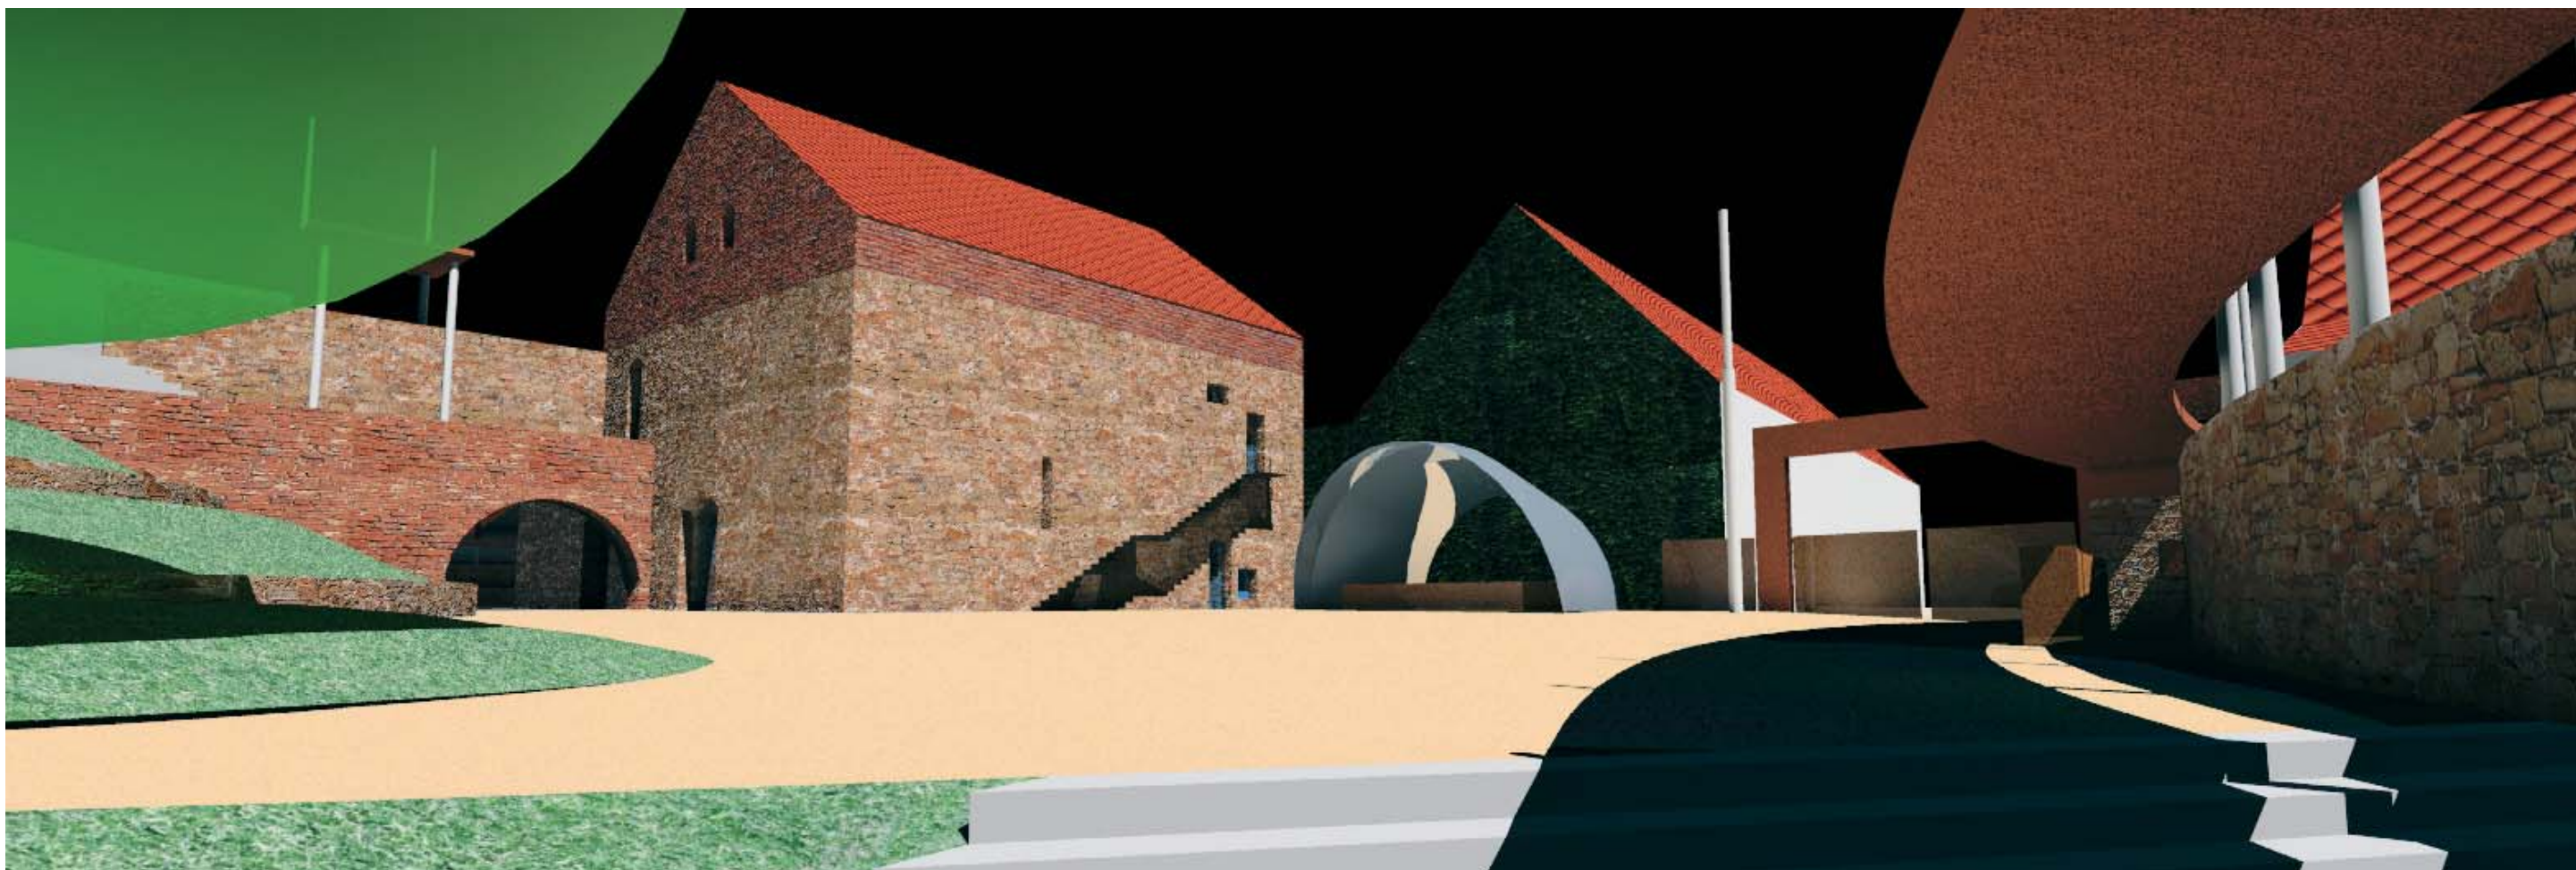

STARÝ PIVOVAR ROSICE

Ing. arch. Jiří Zrzavý / Lukáš Volánek

ideová architektonická studie - 11 / 2005

STARÝ PIVOVAR ROSICE

Ing. arch. Jiří Zrzavý / Lukáš Volánek

ideová architektonická studie - 11 / 2005

STARÝ PIVOVAR ROSICE

Ing. arch. Jiří Zrzavý / Lukáš Volánek

ideová architektonická studie - 11 / 2005

STARÝ PIVOVAR ROSICE

Ing. arch. Jiří Zrzavý / Lukáš Volánek

ideová architektonická studie - 11 / 2005

STARÝ PIVOVAR ROSICE

Ing. arch. Jiří Zrzavý / Lukáš Volánek