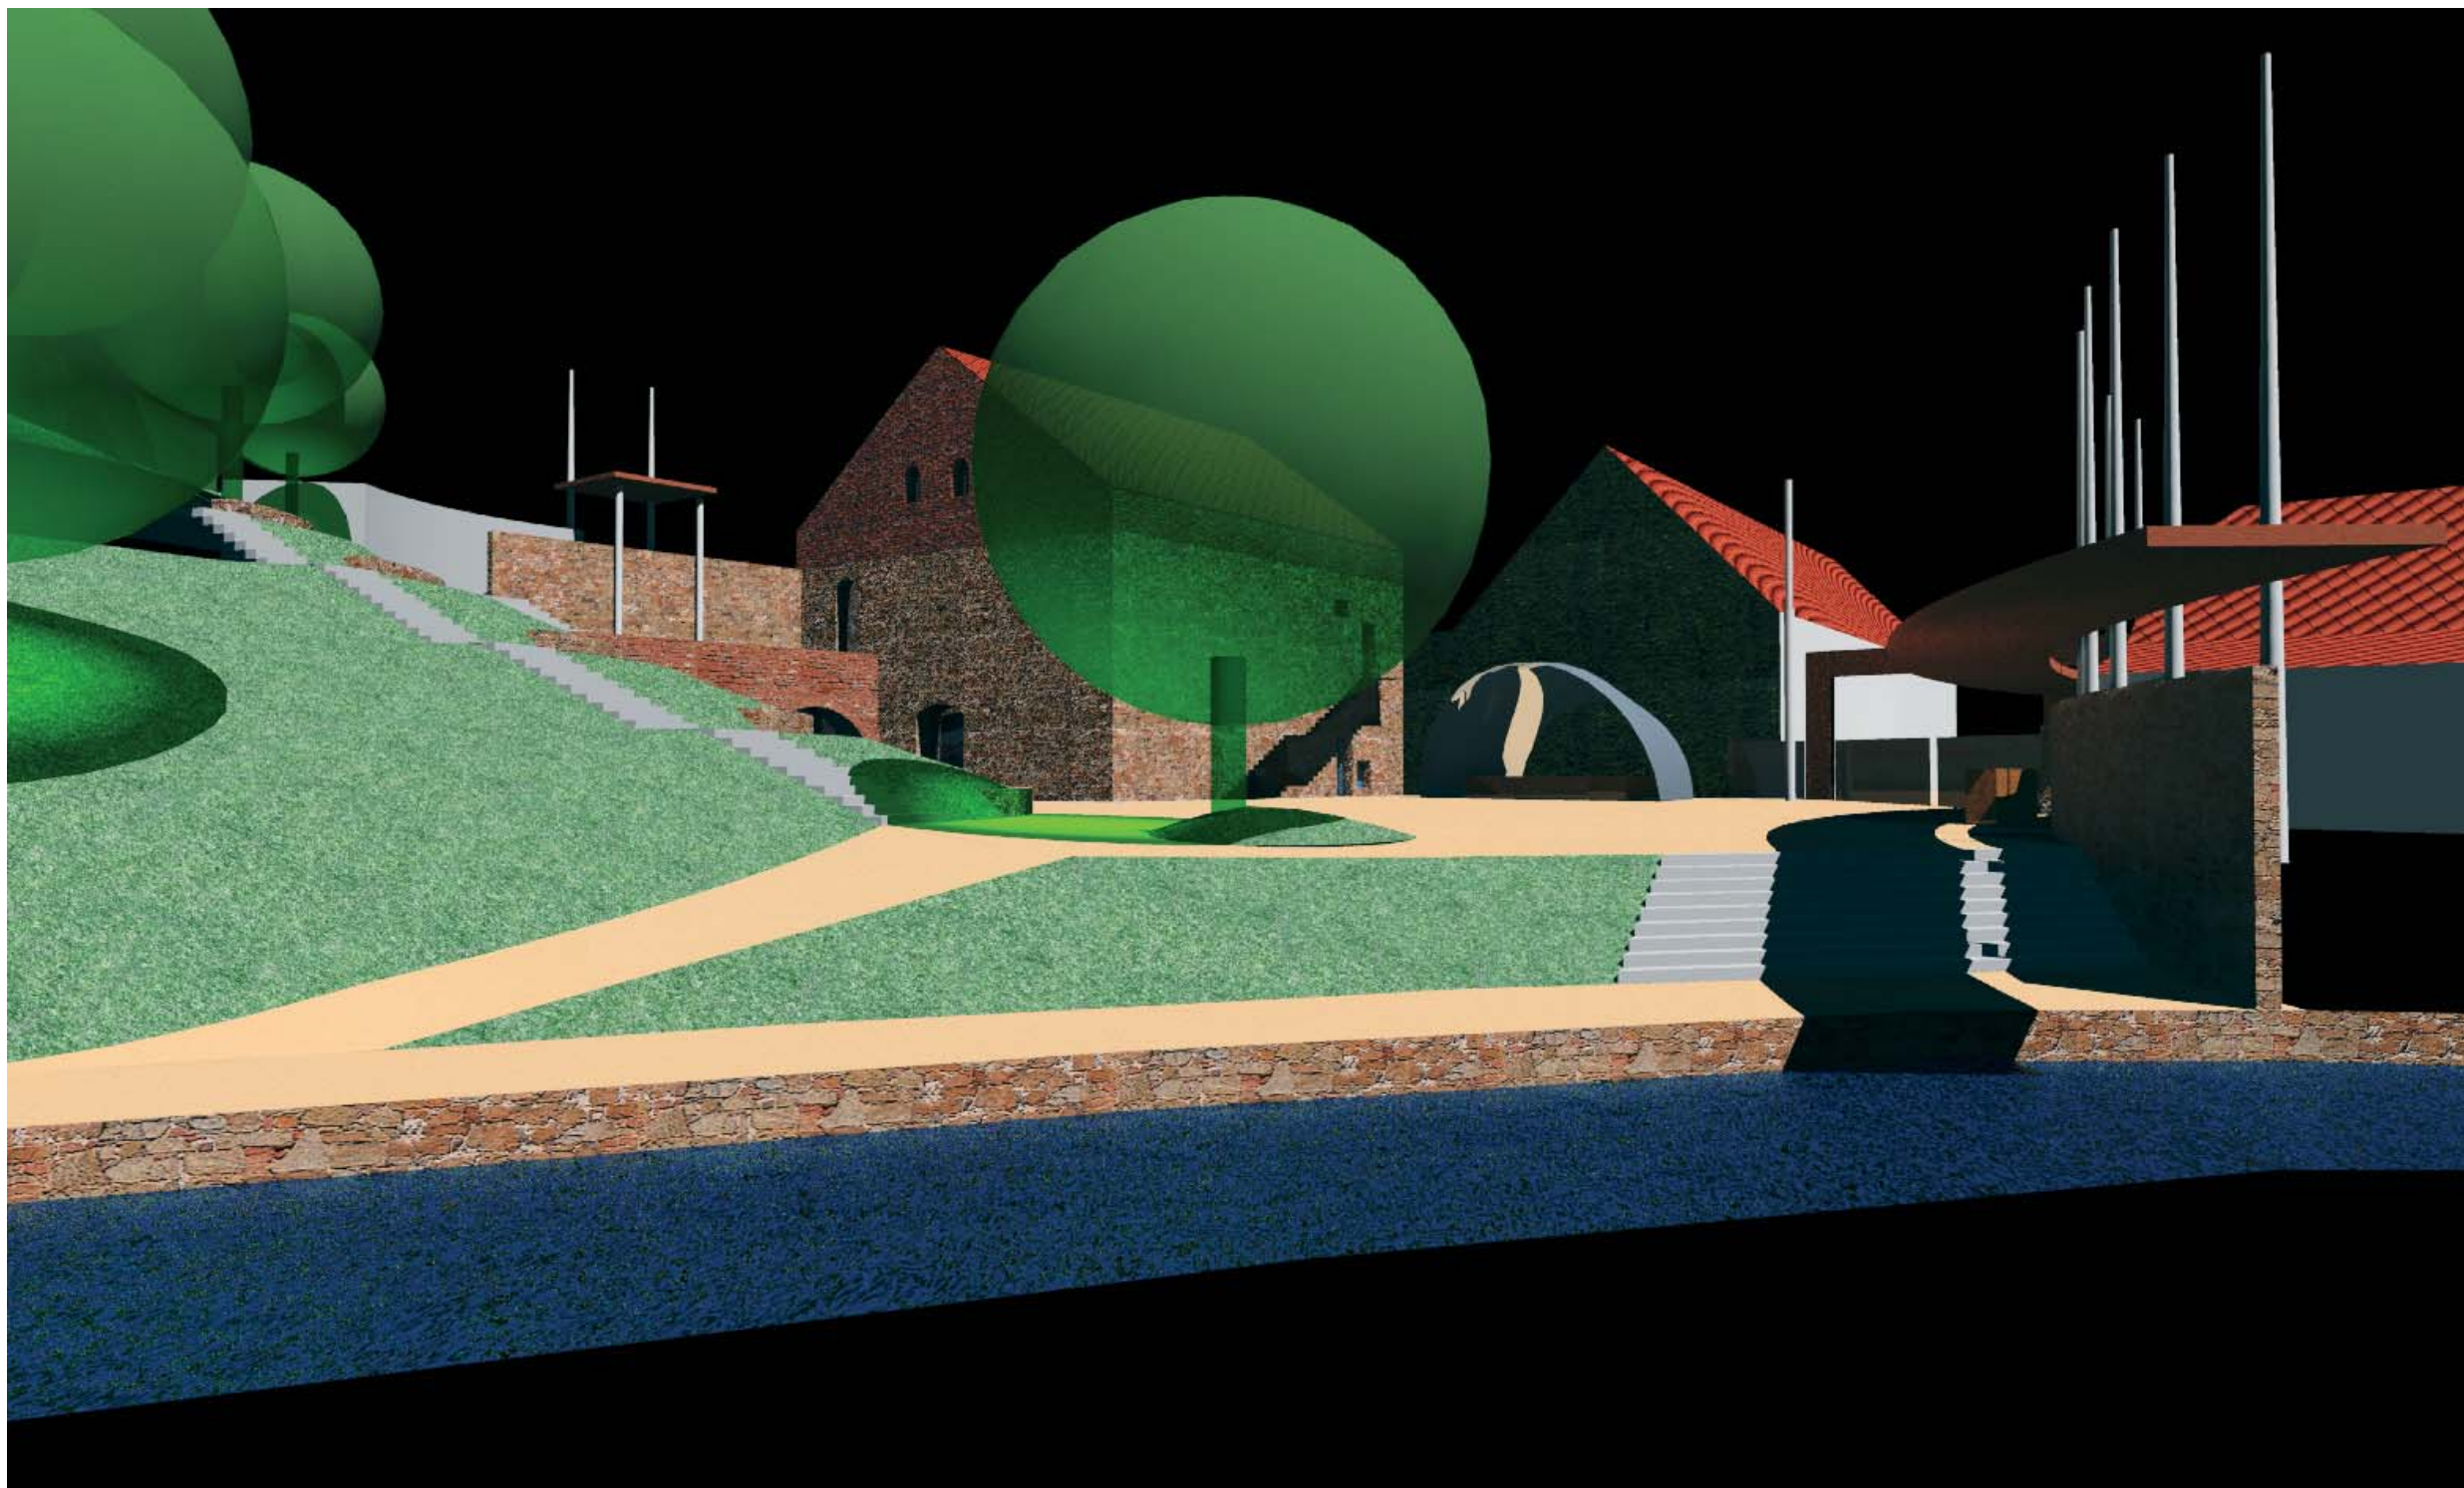

STARÝ PIVOVAR ROSICE

Ing. arch. Jiří Zrzavý / Lukáš Volánek

ideová architektonická studie - 11 / 2005

STARÝ PIVOVAR ROSICE

Ing. arch. Jiří Zrzavý / Lukáš Volánek

ideová architektonická studie - 11 / 2005

STARÝ PIVOVAR ROSICE

Ing. arch. Jiří Zrzavý / Lukáš Volánek

ideová architektonická studie - 11 / 2005

STARÝ PIVOVAR ROSICE

Ing. arch. Jiří Zrzavý / Lukáš Volánek

ideová architektonická studie - 11 / 2005

STARÝ PIVOVAR ROSICE

Ing. arch. Jiří Zrzavý / Lukáš Volánek

ideová architektonická studie - 11 / 2005